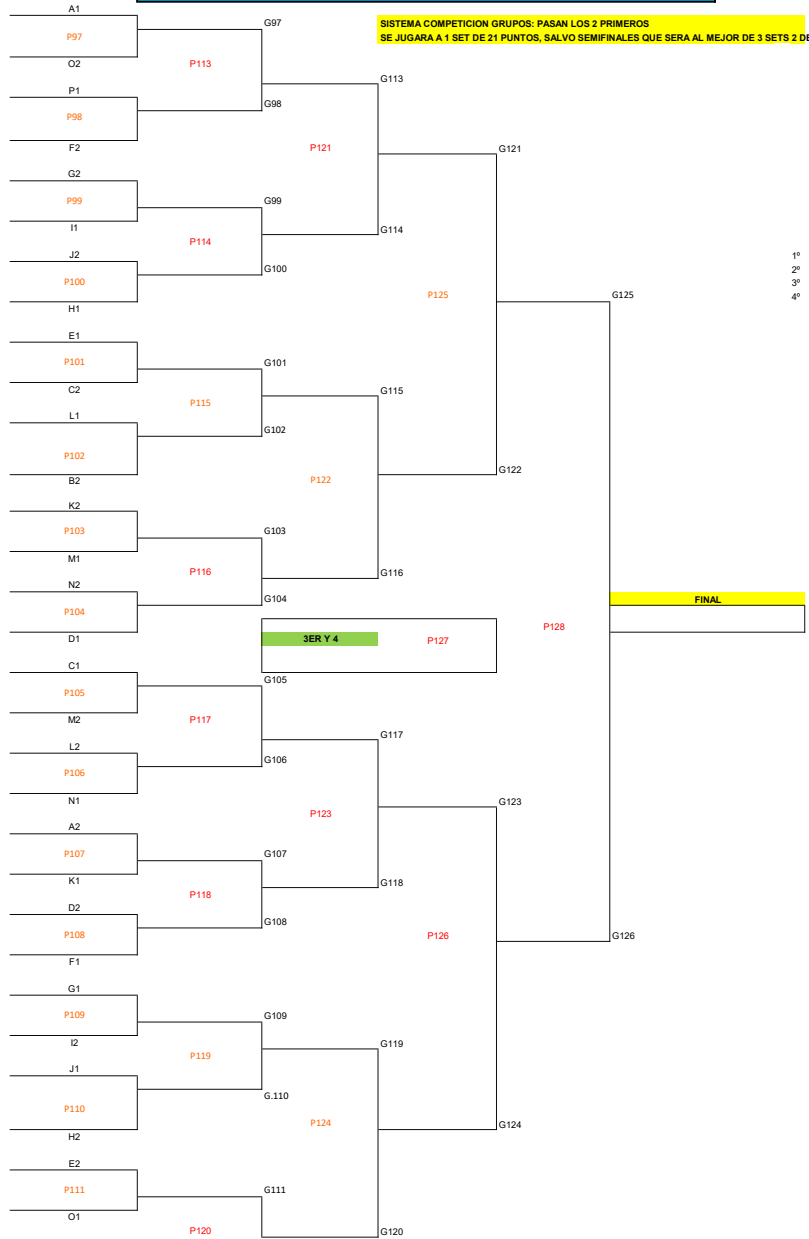

FASE FINAL SENIOR MASCULINA

SISTEMA COMPETICION GRUPOS- PASAN LOS 2 PRIMEROS
SE JUGARA A 1 SET DE 21 PUNTOS, SALVO SEMIFINALES QUE SERA AL MEJOR DE 3 SETS 2 DE 21 Y 1 DE 15.

1°
2°
3°
4°